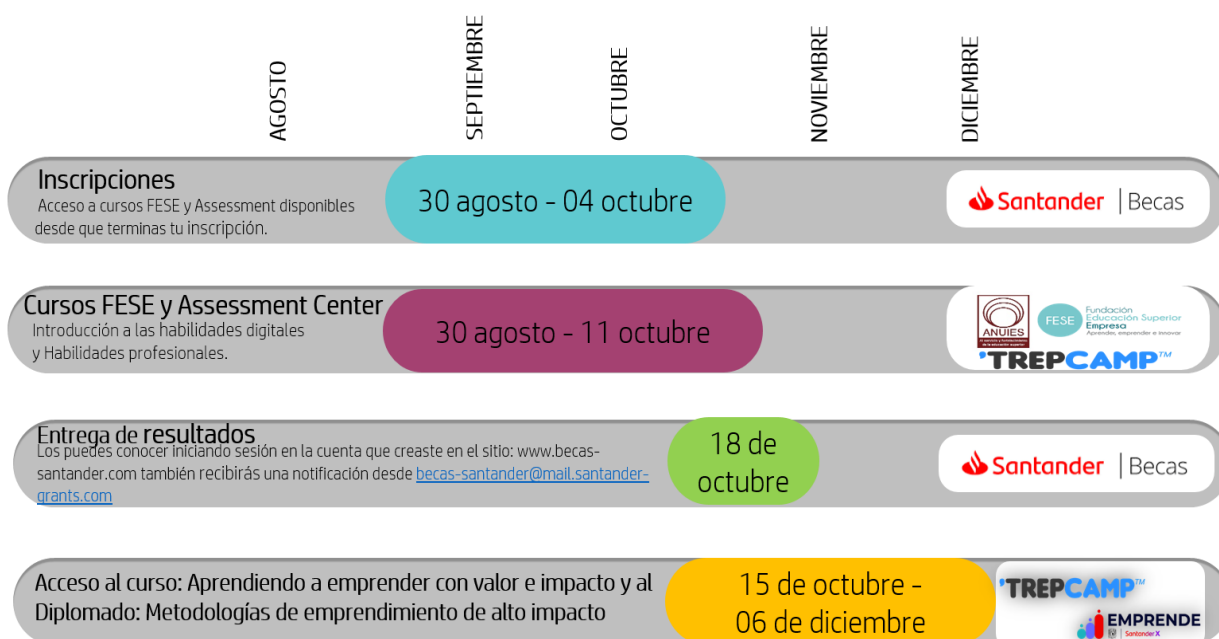

1. “Formación en Habilidades y Competencias Clave para el Mundo Profesional”: 8 horas.
2. “Introducción a la formación en Habilidades Digitales”: 8 horas.
3. “Aprendiendo a Emprender con Valor e Impacto”: 25 horas.
4. Diplomado “Metodologías de Emprendimiento de Alto Impacto”: 25 horas.

Calendario de cursos

IMPORTANTE: Las personas participantes deben registrarse en todas las plataformas a las que tenga acceso con el mismo correo electrónico registrado en la plataforma Becas Santander, de lo contrario, no podrá continuar en el Programa.

De acuerdo al Lineamiento para el Cumplimiento de las Actividades Complementarias del TecNM en el numeral 10.4.1.2, se invita a los comités académicos de cada plantel a considerar la autorización de un crédito académico, una vez que el estudiante haya concluido satisfactoriamente los cuatro cursos ofertados en esta convocatoria. Esta posibilidad queda abierta a juicio de cada plantel.

IV) Sistema de convocatoria y selección

Las postulaciones al Programa deberán realizarse exclusivamente por cada participante interesado, del lunes **30 de agosto al lunes 04 de octubre de 2021** a través del sitio: <https://www.becas-santander.com> dirigiéndose a la convocatoria “**Becas Santander Habilidades – TECNM**”.

Al momento del registro, las y los postulantes recibirán su acceso a los cursos: “**Formación en Habilidades y Competencias Clave para el Mundo Profesional**” e “**Introducción a las Habilidades Digitales**” realizados en conjunto con la Fundación Educación Superior Empresa (FESE) y tendrán hasta el **11 de octubre** para concluir ambas certificaciones y avanzar en el